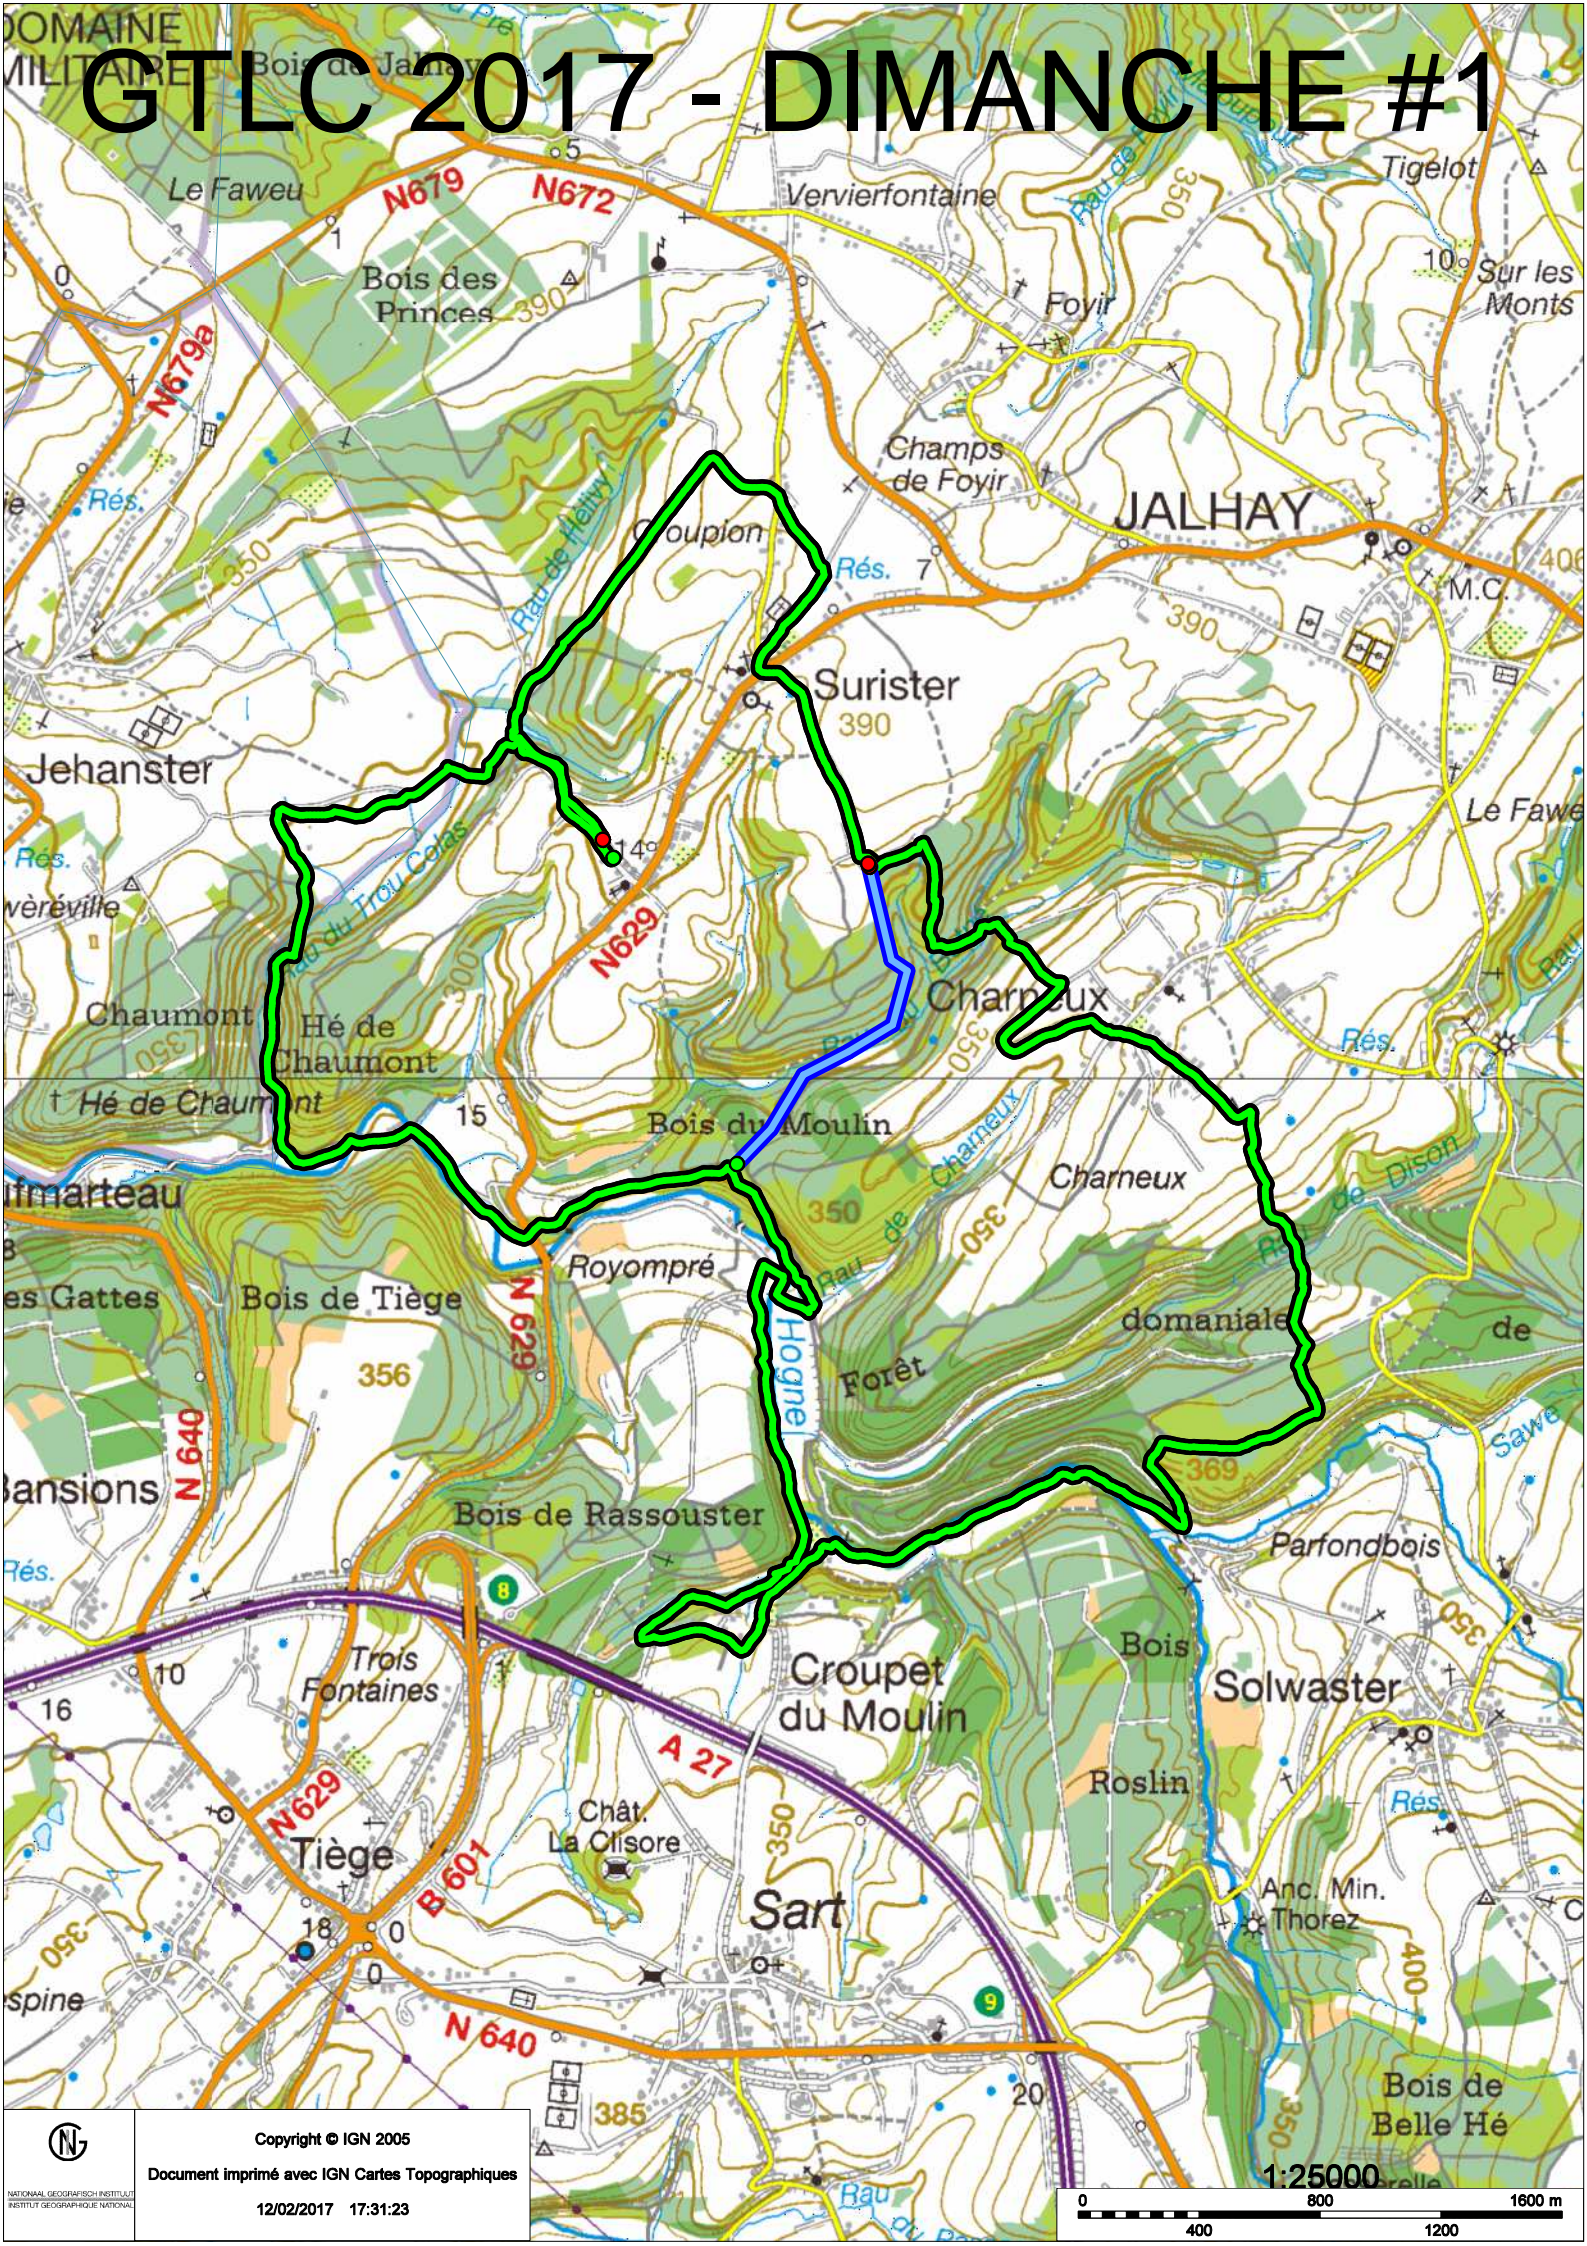

GTLC 2017 - DIMANCHE #1

Copyright © IGN 2005

Document imprimé avec IGN Cartes Topographiques

12/02/2017 17:31:23

1:25000