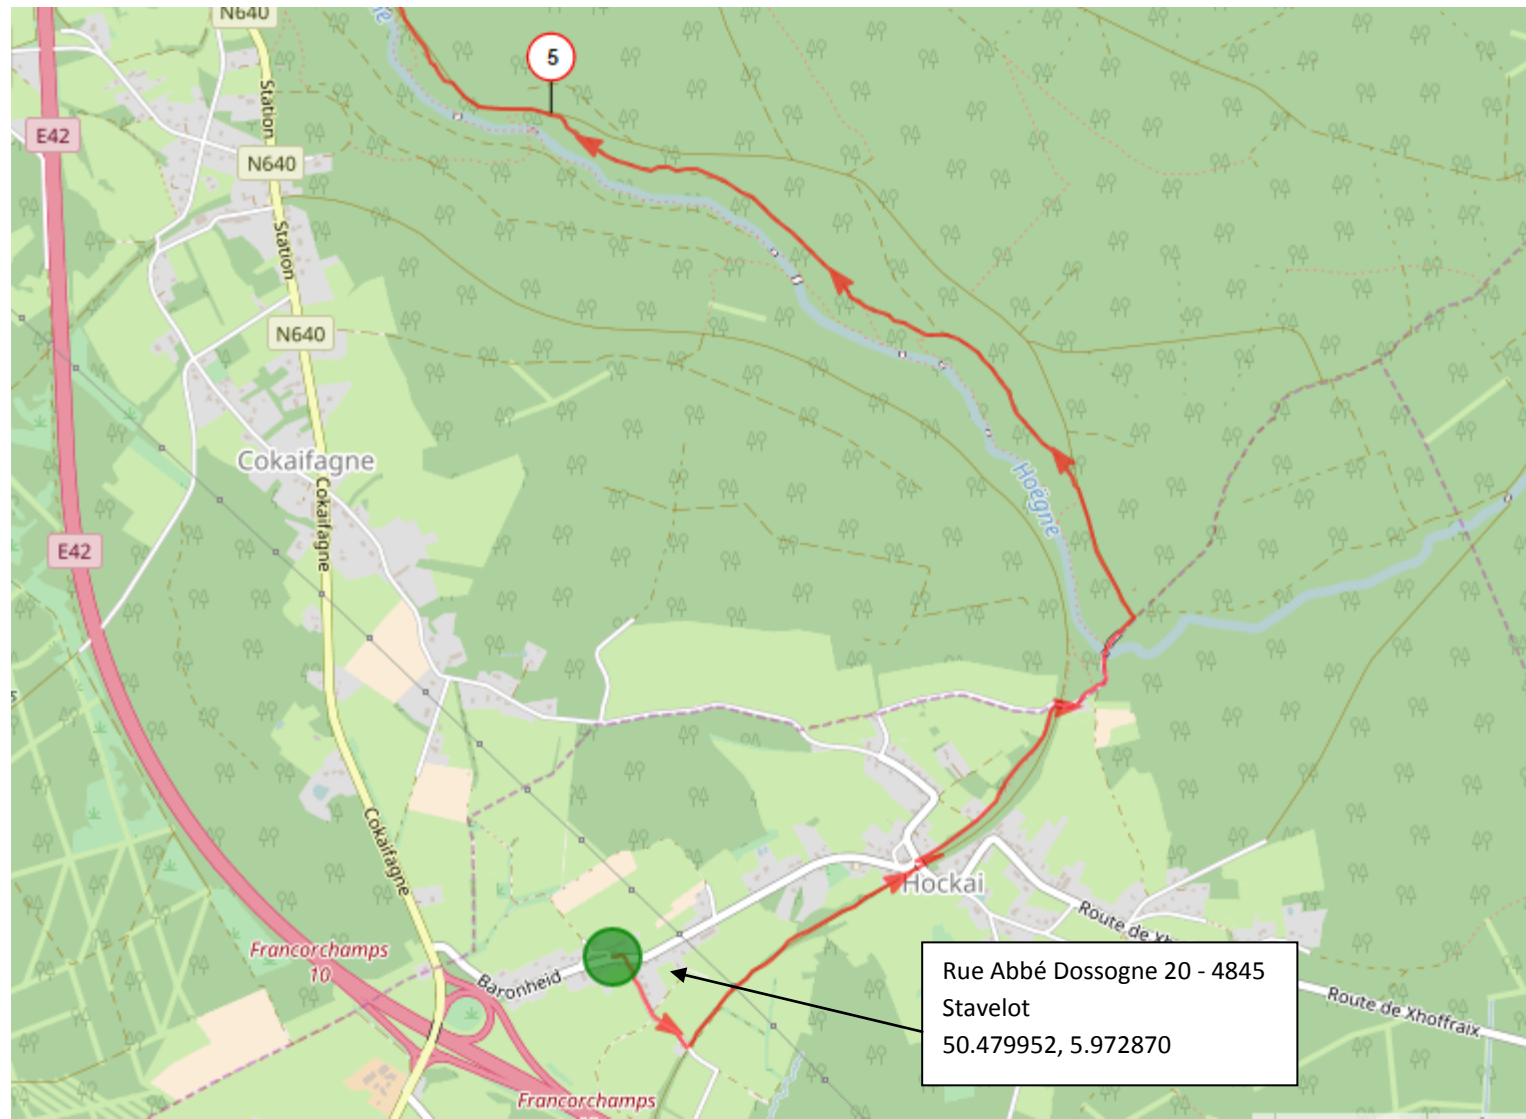

1. Départ Barjots 0 – 5 km

D 30 : Départ Barjots 30 km Hockai (Start : 9h15 et 10h sur place, bus 8h30 et 9h15)

Accompagnateurs : adresse approximative : Rue Abbé Dossogne 20 - 4845 Stavelot

Coordonnées GPS : 50.479952, 5.972870

2. Barjots 5 – 15 km

R1 : Ravitaillement 2 (+- 8^e km) **Barrière horaire : 18h00**

Accompagnateurs : adresse approximative R1: Solwaster 79, 4845 Jalhay (coordonnées gps : 50.518918, 5.968258)

3. Barjots 15 – 25 km

R2 : Ravitaillement 2 (+- 21^e km) **Barrière horaire : 20h45**

Accompagnateurs : adresse approximative R2: Gospinal 4845 Jalhay (dans le creux au passage de la Sawe avant Solwaster)