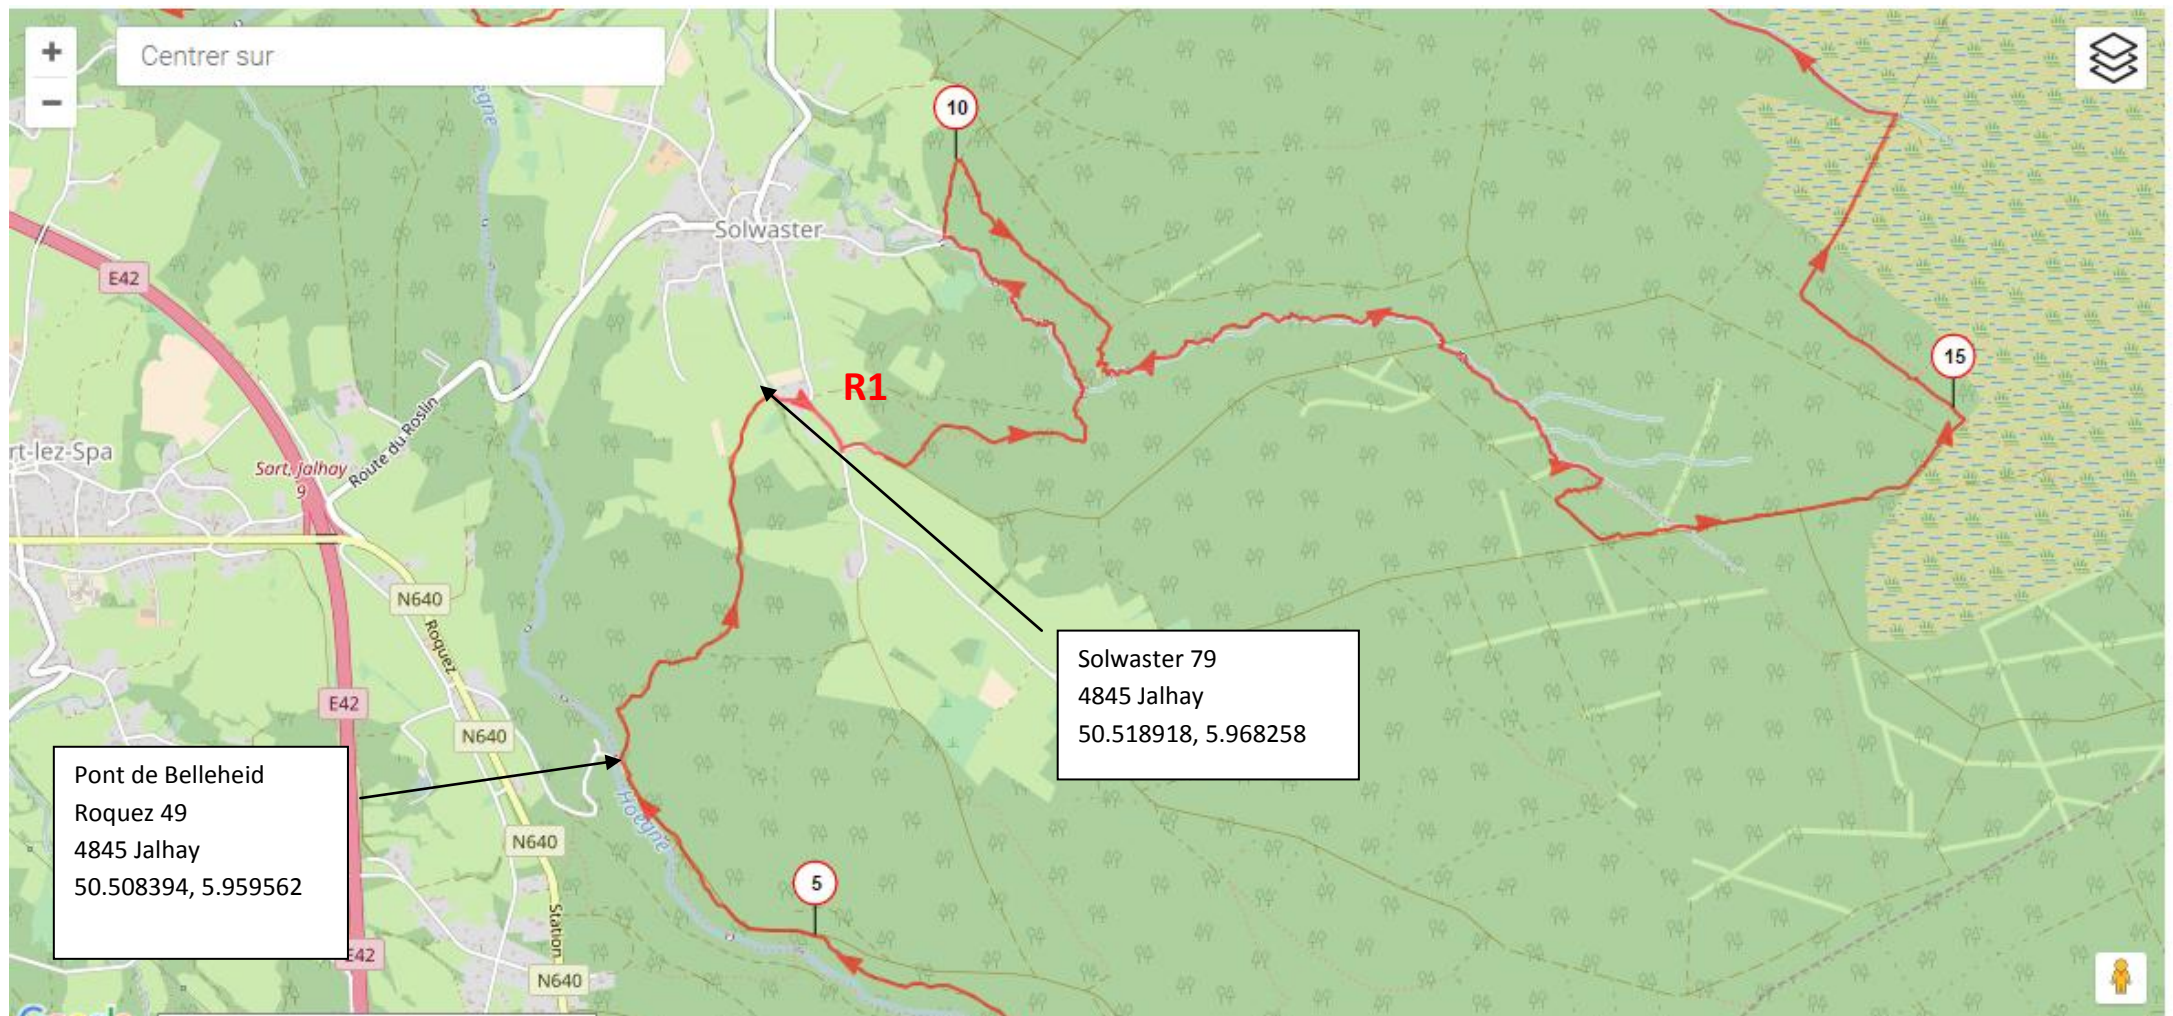

1. Départ Barjots 0 – 5 km

D 30 : Départ Barjots 30 km Hockai (Start : 9h15 et 10h sur place, bus 8h30 et 9h15)

Accompagnateurs : adresse approximative : Rue Abbé Dossogne 20 - 4845 Stavelot

Coordonnées GPS : 50.479952, 5.972870

2. Barjots 5 – 15 km

R1 : Ravitaillement 2 (+- 8^e km) **Barrière horaire : 18h00**

Accompagnateurs : adresse approximative R1: Solwaster 79, 4845 Jalhay (coordonnées gps : 50.518918, 5.968258)

3. Barjots 15 – 25 km

R2 : Ravitaillement 2 (+- 21^e km) **Barrière horaire : 20h45**

Accompagnateurs : adresse approximative R2: Gospinal 4845 Jalhay (dans le creux au passage de la Sawe avant Solwaster)